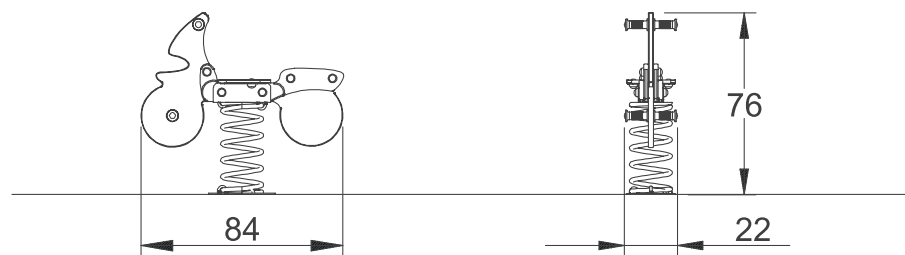

## FICHE TECHNIQUE

- 01 figurine en polyéthylène anti-uv épaisseur 19 mm.
- 01 ressort dimension 180x18 cm anti-pincement.
- Poignée et repose-pieds.
- Base métallique galvanisée à chaud.

### MATERIAUX:

- Figurine siège en polyéthylène anti-uv épaisseur 19 mm.
- Base métallique galvanisée à chaud.
- Visserie et boulonnerie électro-galvanisées.
- Ressort.