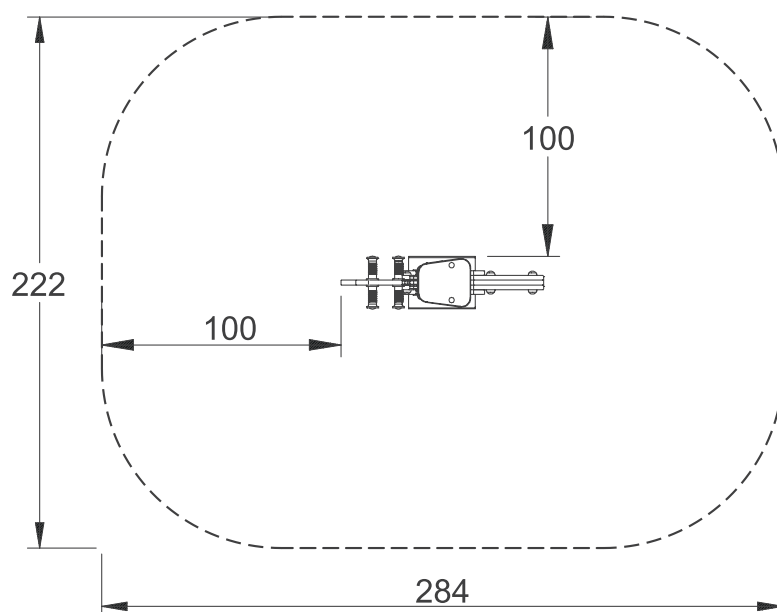

## FICHE TECHNIQUE

- 01 figurine en polyéthylène anti-uv épaisseur 19 mm.
- 01 ressort dimension 180x18 cm anti-pincement.
- Poignée et repose-pieds.
- Base métallique galvanisée à chaud.

### MATERIAUX:

- Figurine siège en polyéthylène anti-uv épaisseur 19 mm.
- Base métallique galvanisée à chaud.
- Visserie et boulonnerie électro-galvanisées.
- Ressort.