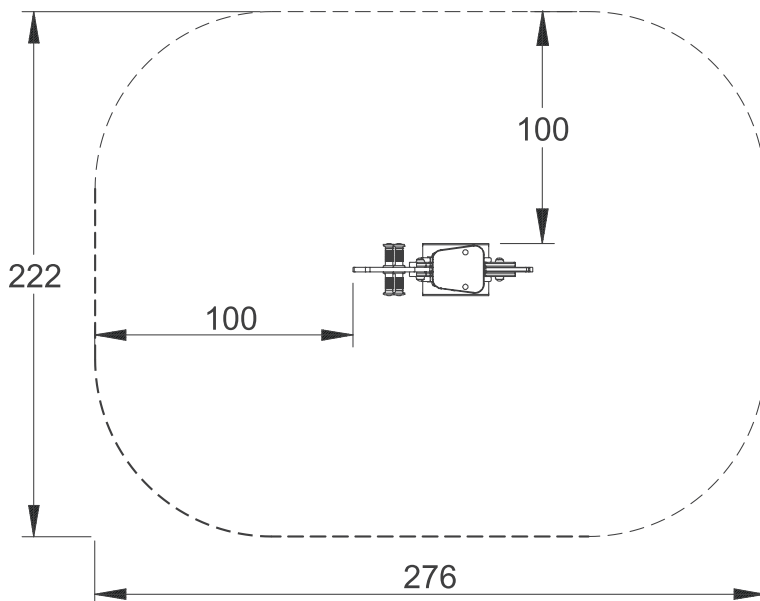

FICHE TECHNIQUE

- 01 figurine en polyéthylène anti-uv épaisseur 19 mm.
- 01 ressort dimension 180x18 cm anti-pincement.
- Poignée et repose-pieds.
- Base métallique galvanisée à chaud.

MATERIAUX:

- Figurine et siège en polyéthylène anti-uv épaisseur 19 mm.
- Base métallique galvanisée à chaud.
- Visserie et boulonnerie électro-galvanisées.
- Ressort.