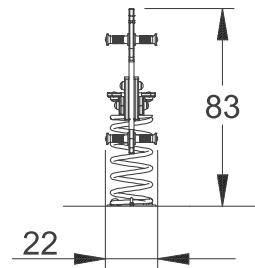

FICHE TECHNIQUE

- 01 figurine en polyéthylène anti-uv épaisseur 19 mm.
- 01 ressort dimension 180x18 cm anti-pincement.
- Poignée et repose-pieds.
- Base métallique galvanisée à chaud.

MATERIAUX:

- Figurine et siège en polyéthylène anti-uv épaisseur 19 mm.
- Base métallique galvanisée à chaud.
- Visserie et boulonnerie électro-galvanisées.
- Ressort.