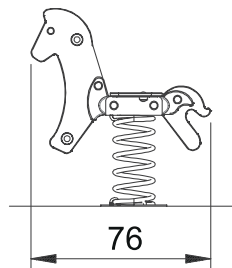

FICHE TECHNIQUE

- 01 figurine en polyéthylène anti-uv épaisseur 19 mm.
- 01 ressort dimension 180x18 cm anti-pincement.
- Poignée et repose-pieds.
- Base métallique galvanisée à chaud.

MATERIAUX:

- Figurine et siège en polyéthylène anti-uv épaisseur 19 mm.
- Base métallique galvanisée à chaud.
- Visserie et boulonnerie électro-galvanisées.
- Ressort.