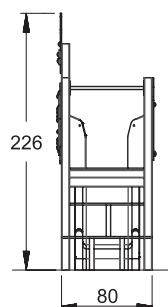

Toboggan girafe

Réf. TE-FP-3000A

FICHE TECHNIQUE

Structure en bois bilaminé traité en autoclave composée de :

- 01 tour avec des poteaux section 9.5x9.5 cm.
- 01 toboggan en polyéthylène hauteur de chute 90 cm.
- figurine décorative et garde personne en polyéthylène.
- 01 échelle.