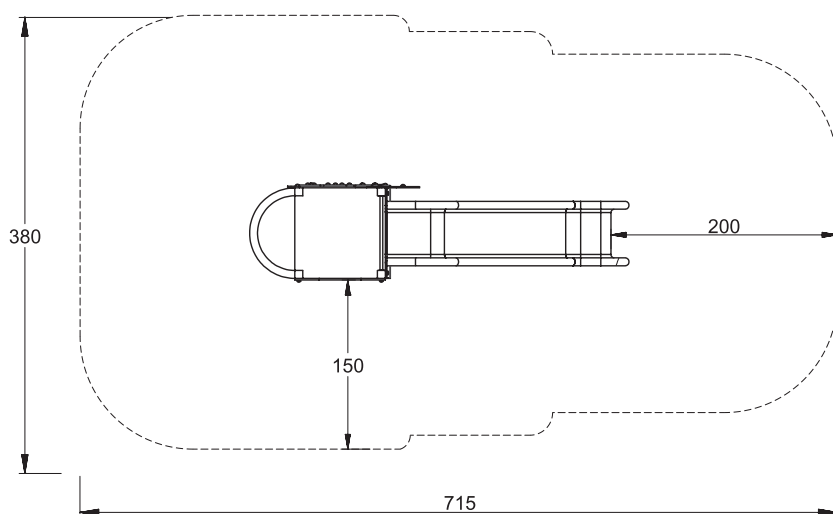

Toboggan girafe

Réf. TE-FP-3000A

FICHE TECHNIQUE

Structure en bois bilaminé traité en autoclave composée de :

- 01 tour avec des poteaux section 9.5x9.5 cm.
- 01 toboggan en polyéthylène hauteur de chute 90 cm.
- figurine décorative et garde personne en polyéthylène.
- 01 échelle.