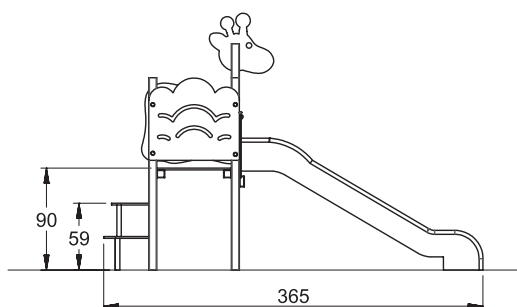

Toboggan girafe

Réf. TE-FP-3000A

FICHE TECHNIQUE

Structure en bois bilaminé traité en autoclave composée de :

- 01 tour avec des poteaux section 9.5x9.5 cm.
- 01 toboggan en polyéthylène hauteur de chute 90 cm.
- figurine décorative et garde personne en polyéthylène.
- 01 échelle.

MATERIAUX:

- Bois de pin sylvestre traité en autoclave norme : EN-335. Garantie : 10 ans
- Gardes-personnes et figurine en polyéthylène anti-uv.
- Toboggan en polyéthylène.
- Visserie et boulonnerie électro-galvanisées.