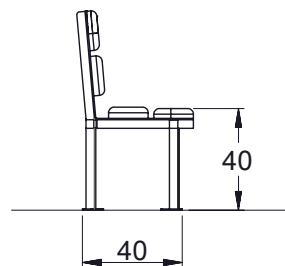

Banc public métallique

Réf. TE-BM-180

FICHE TECHNIQUE

Banc public composé de:

- 02 pieds métallique.
- 04 planches en bois traité dimension 180x14x3.5 cm.

MATERIAUX:

- Pieds métallique.
- Planches en bois traité.
- Visserie et boulonnerie électro - galvanisées .