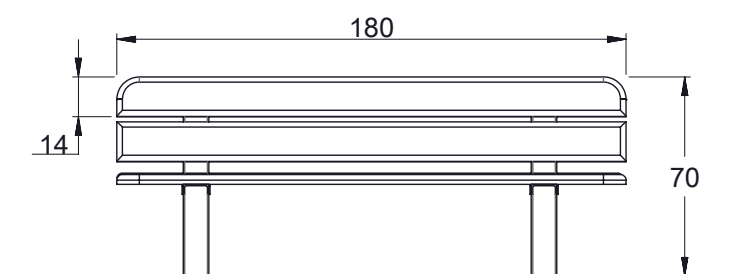

Banc public métallique

Réf. TE-BM-180

FICHE TECHNIQUE

Banc public composé de:

- 02 pieds métallique.
- 04 planches en bois traité dimension 180x14x3.5 cm.

MATERIAUX:

- Pieds métallique.
- Planches en bois traité.
- Visserie et boulonnerie électro - galvanisées .