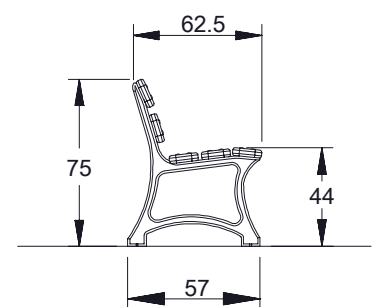

FICHE TECHNIQUE

Banc public composé de:

- 02 pieds en fonte.
- 05 planches en bois tropicale 180x11x3.5 cm.

MATERIAUX:

- Pieds en fonte.
- Planches en bois tropicale.
- Visserie et boulonnerie électro-galvanisées.