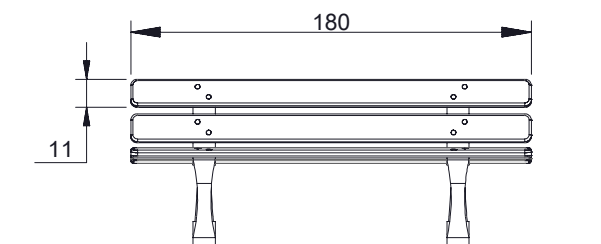

FICHE TECHNIQUE

Banc public composé de:

- 02 pieds en fonte.
- 05 planches en bois tropicale 180x11x3.5 cm.

MATERIAUX:

- Pieds en fonte.
- Planches en bois tropicale.
- Visserie et boulonnerie électro-galvanisées.