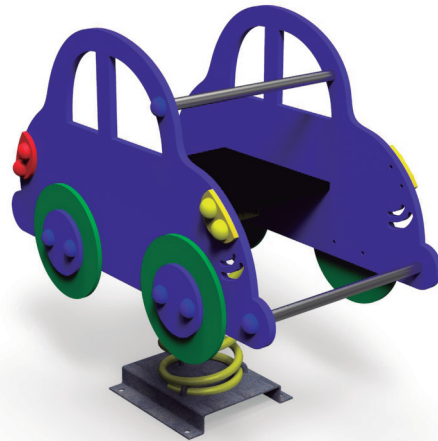

FICHE TECHNIQUE

- 01 figurine en polyéthylène anti-uv épaisseur 19 mm.
- 01 ressort dimension 180x18 cm anti-pincement.
- Poignée repose-pieds.
- Base métallique galvanisée à chaud.

MATERIAUX:

- Figurine siège en polyéthylène anti-uv épaisseur 19 mm.
- Base métallique galvanisée à chaud.
- Visserie et boulonnerie électro-galvanisées.
- Ressort.