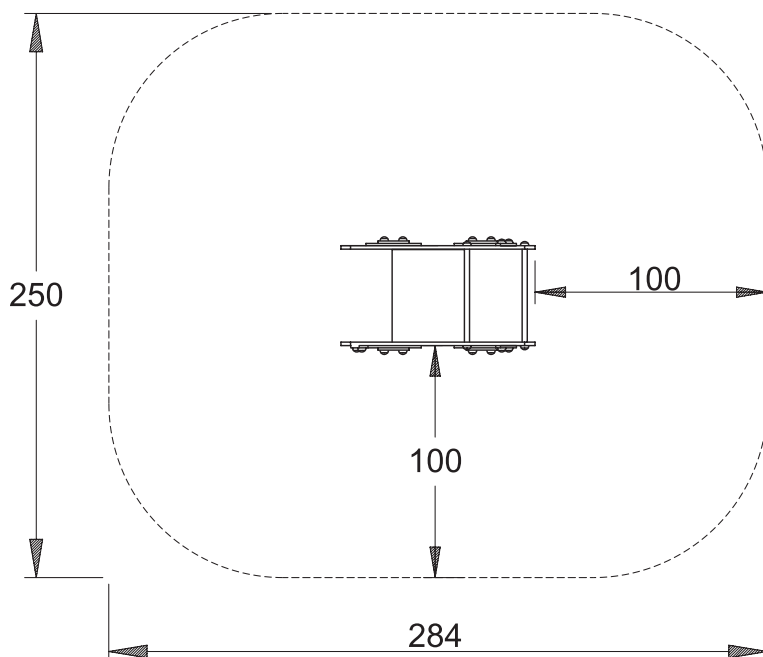

FICHE TECHNIQUE

- 01 figurine en polyéthylène anti-uv épaisseur 19 mm.
- 01 ressort dimension 180x18 cm anti-pincement.
- Poignée repose-pieds.
- Base métallique galvanisée à chaud.

MATERIAUX:

- Figurine siège en polyéthylène anti-uv épaisseur 19 mm.
- Base métallique galvanisée à chaud.
- Visserie et boulonnerie électro-galvanisées.
- Ressort.