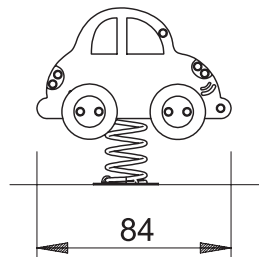

FICHE TECHNIQUE

- 01 figurine en polyéthylène anti-uv épaisseur 19 mm.
- 01 ressort dimension 180x18 cm anti-pincement.
- Poignée repose-pieds.
- Base métallique galvanisée à chaud.

MATERIAUX:

- Figurine siège en polyéthylène anti-uv épaisseur 19 mm.
- Base métallique galvanisée à chaud.
- Visserie et boulonnerie électro-galvanisées.
- Ressort.