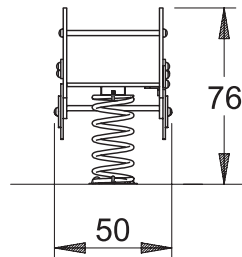

FICHE TECHNIQUE

- 01 figurine en polyéthylène anti-uv épaisseur 19 mm.
- 01 ressort dimension 180x18 cm anti-pincement.
- Poignée repose-pieds.
- Base métallique galvanisée à chaud.

MATERIAUX:

- Figurine siège en polyéthylène anti-uv épaisseur 19 mm.
- Base métallique galvanisée à chaud.
- Visserie et boulonnerie électro-galvanisées.
- Ressort.